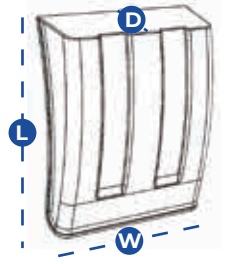

42K1001

Mudguard, Short
Çamurluk, Kısa

Width / Genişlik	Lenght / Uzunluk	Weight / Ağırlık
(W) 490 mm	(L) 410 mm	1,50 kg