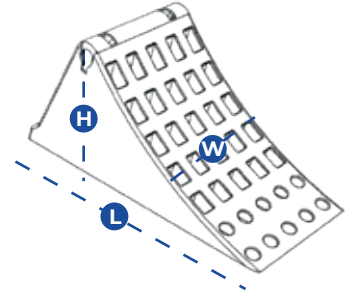

42U2040

Wheel Chock With Hanger
Teker Takozu Askılı

Width / Genişlik

(W) 209 mm

Height / Yükseklik

(D) 243 mm

Lenght / Uzunluk

(L) 484 mm

Weight / Ağırlık

2,15 kg

42U2042

Wheel Chock Hanger
Teker Takozu Askısı

42U2043

Wheel Chock Hanger
Teker Takozu Askısı

42U2041

Wheel Chock
Teker Takozu

Width / Genişlik

(W) 203 mm

Height / Yükseklik

(D) 225 mm

Lenght / Uzunluk

(L) 484 mm

Weight / Ağırlık

1,90 kg