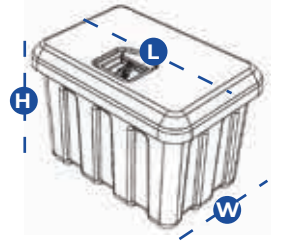

42U2034

Plastic Tool Box 40 cm,
Chrome Nickel Box Lock

Plastik Takım Dolabı 40 cm
Krom Nikel Dolap Kilidi

40 cm

Width / Genişlik	Height / Yükseklik	Lenght / Uzunluk	Weight / Ağırlık
(W) 370 mm	(S) 370 mm	(L) 400 mm	3,10 kg