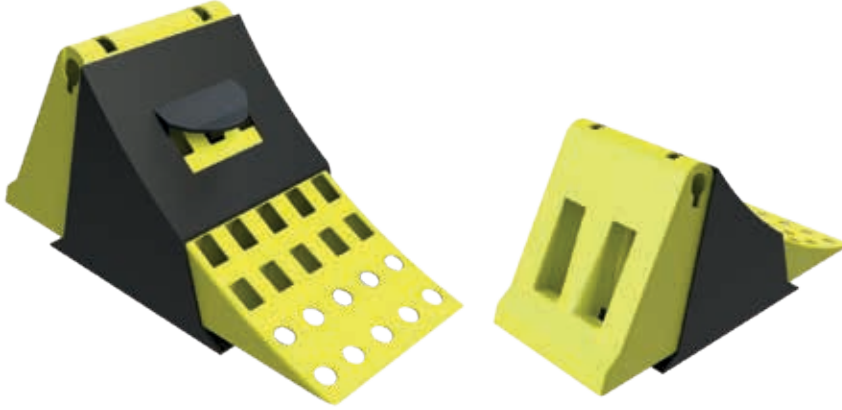

42U2040

Wheel Chock With Hanger
Teker Takozu Askılı

Width / Genişlik

(W) 209 mm

Height / Yükseklik

(D) 243 mm

Lenght / Uzunluk

(L) 484 mm

Weight / Ağırlık

2,15 kg

42U2042

Wheel Chock Hanger
Teker Takozu Askısı

42U2043

Wheel Chock Hanger
Teker Takozu Askısı

42U2041

Wheel Chock
Teker Takozu

Width / Genişlik

(W) 203 mm

Height / Yükseklik

(D) 225 mm

Lenght / Uzunluk

(L) 484 mm

Weight / Ağırlık

1,90 kg