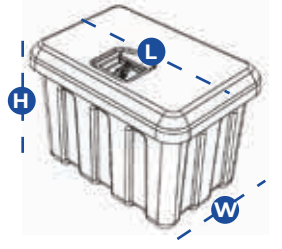

42U2038

Plastic Tool Box 80 cm,
Chrome Nickel Box Lock

Plastik Takım Dolabı 80 cm
Krom Nikel Dolap Kilidi

80 cm

Width / Genişlik

Height / Yükseklik

Length / Uzunluk

Weight / Ağırlık

(W) 500 mm

(S) 450 mm

(L) 800 mm

8,85 kg