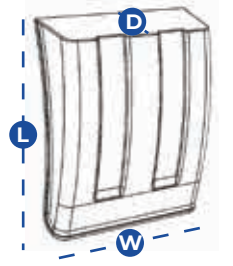

Mudguard, Long
Çamurluk, Uzun

Width / Genişlik	Lenght / Uzunluk	Weight / Ağırlık
(W) 490 mm	(L) 610 mm	2,25 kg

42F1001

Mudguard, Short
Çamurluk, Kısa

Width / Genişlik	Lenght / Uzunluk	Weight / Ağırlık
(W) 470 mm	(L) 520 mm	1,70 kg