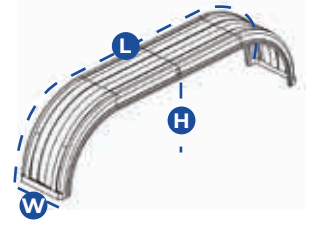

**42U1026**

Half Mudguard, Striped, Slotted
Yarım Çamurluk, Şeritli, Kanallı

**Width / Genişlik**

(W) 530 mm

Lenght / Uzunluk

(L) 450 mm

Weight / Ağırlık

0,90 kg