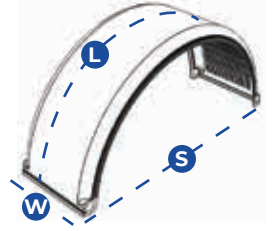

Width / Genişlik	Span / Gerilme	Lenght / Uzunluk	Weight / Ağırlık
(W) 450 mm	(S) 1300 mm	(L) 2000 mm	3,60 kg

42U1014

Mudguard, Unstriped, Smooth
Çamurluk, Şeritsiz, Düz

Width / Genişlik	Span / Gerilme	Lenght / Uzunluk	Weight / Ağırlık
(W) 650 mm	(S) 1300 mm	(L) 2100 mm	5,75 kg