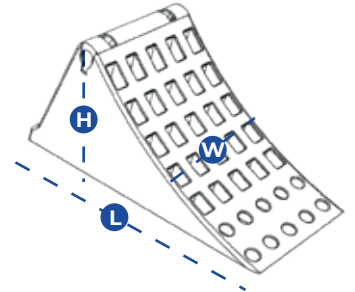

Height / Yükseklik

(D) 225 mm

Lenght / Uzunluk

(L) 484 mm

Weight / Ağırlık

1,90 kg

Connection Equipment / Bağlantı Ekipmanları

42U2101