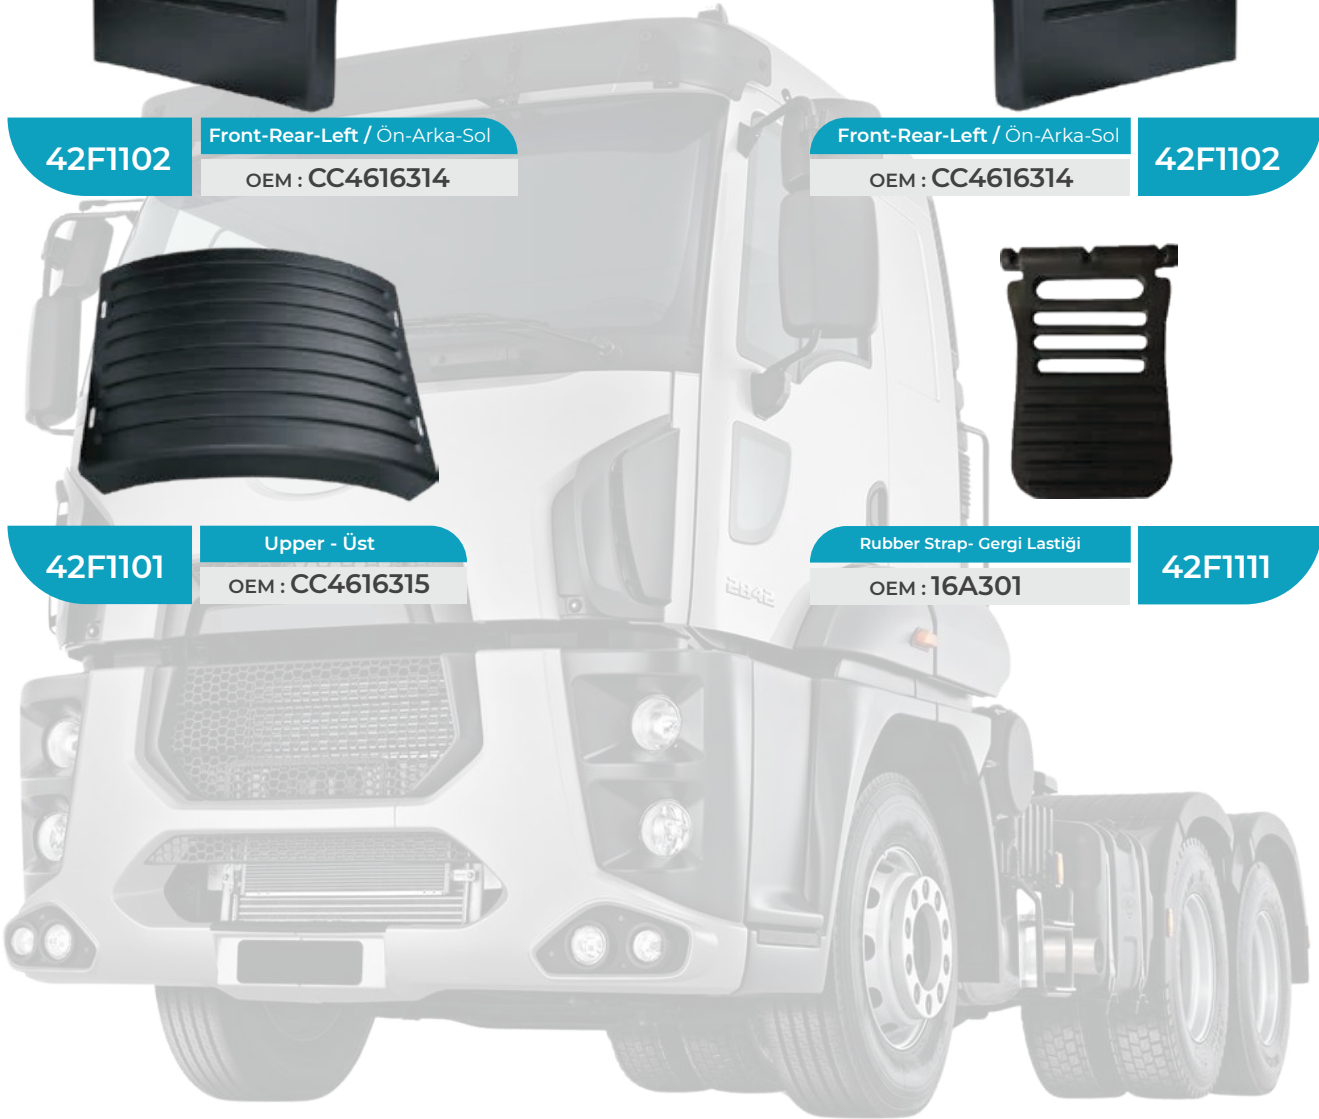

42F1101

Upper - Üst

OEM : CC4616315

Rubber Strap- Gergi Lastığı

OEM : 16A301

42F1111

MAN TGA

42M1102